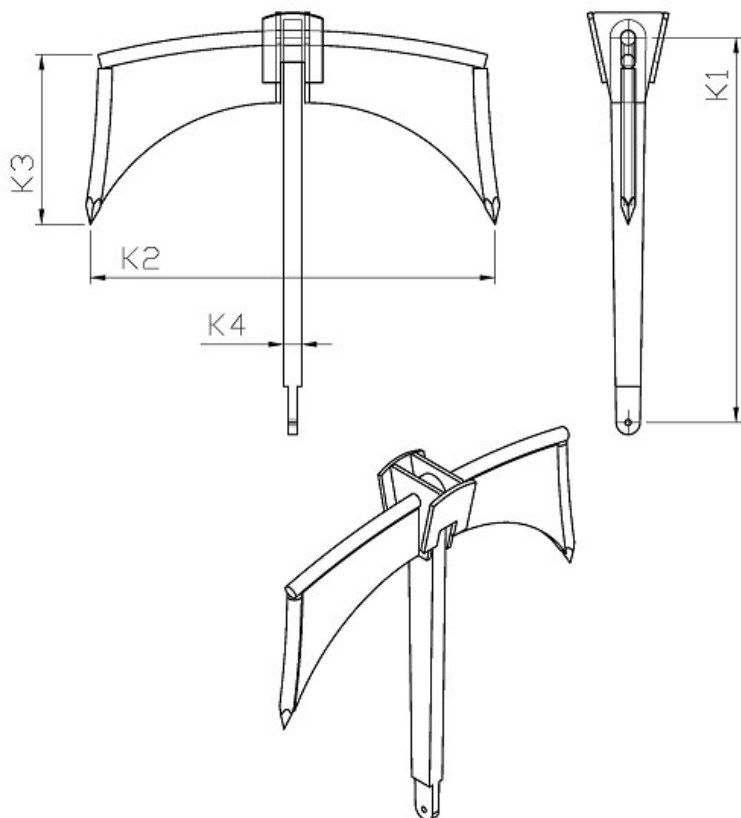

LODNÍ KOTVA, která Vás nenechá odplout!

Výroba na objednávku dle Vašich požadavků!

MATERIÁL: S 235
POVRCHOVÁ ÚPRAVA: POZINK
STANDARDNÍ ROZMĚRY: K1 = 600mm
 K2 = 400mm
 K3 = 250mm
 K4 = 25mm

VÁHA	Cena v CZK bez DPH/ (včetně DPH)	Cena v EUR bez DPH
do 10 kg	70/ 84 za 1 kg váhy	2,8 / 1 kg
od 10 – do 25 kg	60/ 72 za 1 kg váhy	2,4/ 1 kg
od 25 – do 50 kg	55/ 66 za 1 kg váhy	2,2/ 1 kg
nad 50 kg	50/ 60 za 1 kg váhy	2,0/ 1 kg

Příklad výpočtu ceny pro kotvu váhy 20 kg: 20 x 60 = 1 200 CZK (48 EUR) bez DPH
 1 200 + 20% = 1 440 CZK (58 EUR) včetně DPH

V případě zájmu o specifické rozměry kotvy je možné zadat do tabulky požadované míry!

PARAMETR	ŽÁDANÝ ROZMĚR	DOPORUČENÉ MÍRY v mm
K1		400,500,600,800..
K2		300,350,400,450....
K3		200,250,300,400,..
K4		15,20,25,30,35,40,..

Ceny jsou uvedeny v EUR bez a v CZK včetně 20% DPH!

EUR-Preisen sind ohne 20% Mwst.!