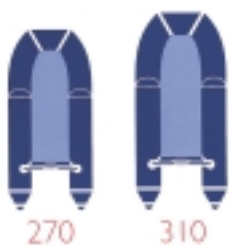

Nafukovací čluny

SUZUMAR - nafukovací čluny malé a střední třídy

MODELY SUZUMAR DS 270 RIB / DS 310 RIB

NAFUKOVACÍ ČLUNY S PEVNÝM „V“ LAMINÁTOVÝM KÝLEM

Tyto čluny mají dvojitou laminátovou podlahu s vodorovným protiskluzovým povrchem a jsou dodávány s přepravním vakem, díky kterému se snadno přenášejí a přepravují na střeše automobilu. Jsou vhodné pro rekreaci, rybaření nebo lov kachen, pro jejich snadnou údržbu a mytí. Zvláště oceníte odolnost kýlu proti poškození při najždění na břeh. Člun má úchyty, díky kterým se dá velice dobře použít jako tendrové plavidlo na velkých jachtách, kde se vyžaduje tuhost při častém zvedání jeřábem. Na tento model člunu je možné namontovat cockpit s řízením a dálkovým ovládním motoru.

Vybavení všech Suzumarů:

2. vesla, nožní nafukovací pumpa s hadicí, sedačka, sada lepení, vázací lano, přepravní taška (1. nebo 2. kusy dle typu člunu), popř. vak.

Model	DS 230 SL	DS 230 IB	DS 265 IB	DS 290 AL	DS 320 AL	DS 360 AL	DS 390 AL	DS 270 RIB	DS 310 RIB	DS 310 VIB	DS 350 VIB	DS 420 VIB
Délka vnější / vnitřní (cm)	227 / 146	230 / 150	265 / 170	290 / 195	320 / 215	360 / 250	390 / 270	268	309	310	356	418
Šířka (cm)	134	132	153	153	153	165	165	152	154	156	172	201
Výška zrcadla	S (38 cm)	S (38 cm)	S (38 cm)	S (38 cm)	S (38 cm)	S (38 cm)	S (38 cm)	S (38 cm)	S (38 cm)	S (38 cm)	S (38 cm)	S (38 cm)
Ø plováku (cm)	35	34	41	41	41	44	44	41,5	42	43,5	45	53
Počet komor	3	3 + 1	3 + 1	3 + 1	3 + 1	3 + 1	3 + 1	3	3	3+2 - kýl	3+2 - kýl	3+2 - kýl
Popis konstrukce*	SL	NP	NP	DP	DP	DP	DP	RIB	RIB	VIB	VIB	VIB
Hmotnost (kg)	32,5	30	36	45	49	60	62	42	67	31,5	43,5	85
Max zatížení (kg)	300	375	414	441	468	667	763	510	600	620	900	1100
Doporučené motory (HP)	2,5-4	2,2 - 5	4 - 8	4 - 9,9	4 - 15	6 - 15	6 - 25	4 - 9,9	4 - 15	4 - 9,9	4 - 15	6 - 25
Max. počet osob	2	2	3	4	4	5	6	3	4	3	5	7