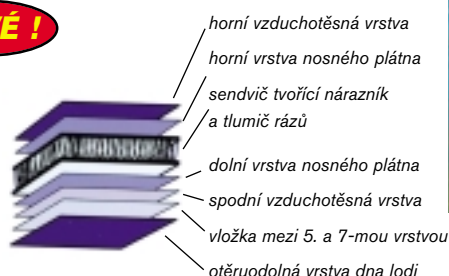

Nafukovací čluny

SUZUMAR - nafukovací čluny malé a střední třídy

MODELY SUZUMAR DS 270 RIB / DS 310 RIB

NAFUKOVACÍ ČLUNY S PEVNÝM „V“ LAMINÁTOVÝM KÝLEM

Tyto čluny mají dvojitou laminátovou podlahu s vodorovným protiskluzovým povrchem a jsou dodávány s přepravním vakem, díky kterému se snadno přenášejí a přepravují na střeše automobilu. Jsou vhodné pro rekreaci, rybaření nebo lov kachen, pro jejich snadnou údržbu a mytí. Zvláště oceníte odolnost kýlu proti poškození při najždění na břeh. Člun má úchyty, díky kterým se dá velice dobře použít jako tendrové plavidlo na velkých jachtách, kde se vyžaduje tuhost při častém zvedání jeřábem. Na tento model člunu je možné namontovat cockpit s řízením a dálkovým ovládním motoru.

MODELY SUZUMAR DS 310 VIB / DS 350 VIB / DS 420 VIB

NAFUKOVACÍ ČLUNY S NAFUKOVACÍM „V“ KÝLEM a stabilizační plochou před lodním motorem

Materiál lodi:

Typ člunu VIB je z rodiny Suzumar nejmladší.

Konstrukce nafukovacího „V“ kýlu je znázorněna na schématu a díky svému tvaru umožňuje jízdu i ve větších vlnách a dává člunu velice dobrou směrovou stabilitu. Člun je vhodný pro rekreaci a všude tam, kde je nutné mít po ruce loď, která lze rychle nafouknout a zase složit.