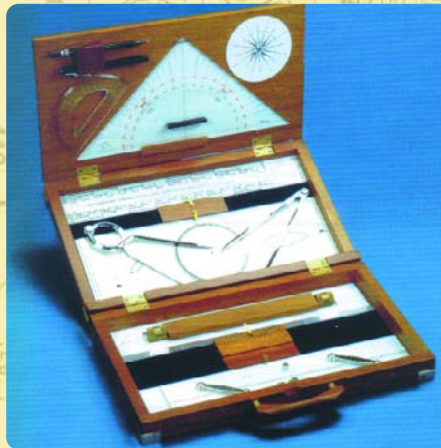

Navigationssmappe

Blaue Navigationssmappe mit vernickelter Druckknopfplatte, bestückt mit: Einhandzirkel (190 mm) hochglanz verchromt, Kursdreieck 26 cm, Anlegedreieck 26 cm, Bleistift, Spitzer, Radiergummi und Kugelschreiber **59 1279**

1 Navigationssmappe

Blaue PVC-Mappe für zwei Lineale, Zirkel und Bleistift. Inhalt im Lieferumfang nicht enthalten. **59 1280**

2 Kursdreiecke

Mit Andrückgriff, 2-farbige Skala,

Länge 25cm **59 1274**
Länge 33cm **59 1272**

3 Stechzirkel

Einhandmarinezirkel nach engl. Vorbild, hochglanz-verchromt, absolut seewasserfest, 190 mm lang, Meßbereich bis 200 mm, inkl. Stecktasche **59 0265**

Einhandmarinezirkel, Messing, hochglanzpoliert
Gesamtlänge 180 mm **59 0266**
Gesamtlänge 200 mm **59 0267**

Navigationsskassette

Wunderschöner, dreiteiliger Holzkoffer mit Messingecken und Tragegriff. Diese Kassette beinhaltet Kursdreieck, Maßstabtabelle, Lineal mit drehbarem Winkelmesser, Rollinieal, Parallelverschiebelineal, normaler Stechzirkel, Einhand-Stechzirkel, Winkelmesser, Windrose, Bleistift und Radiergummi.