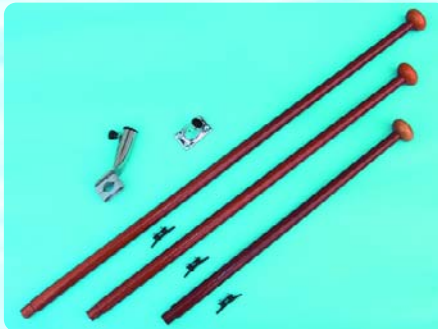

Signalflaggen

Flaggenalphabet
40-tlg., aus Polyester
bedruckt in Leinenhülle.

R-Flagge 76 1053
Q-Flagge, gelb 76 1034

Flaggenalphabet

Flaggstock / Fahnenmast

Flaggstock aus Holz

Flaggstock aus Holz, seewasserbeständig
lackiert, mit Bohrung für Flaggenleine am
Kopf. Komplett mit kleiner Nylonklampe.

Durchmesser	Länge	Bestell Nr.
22 mm	60 cm	55 2018
22 mm	80 cm	55 2019
22 mm	100 cm	55 2020

Flaggstockhalter aus Messing verchromt,
schräge Ausführung, für Stock 22 mm, Basis
40 x 70 mm. 55 2024

Flaggstockhalter aus NIROSTA-Rohr, für die
Montage am Heckspiegel oder Reling.
Geeignet für Stock 22 mm. 55 2023

Flaggstock aus NIROSTA

Komplett mit Halter für Deckmontage oder
Relingsmontage (22 / 25 mm).
Rohrdurchmesser 14 mm.

Länge	Reling	Deck
40 cm	55 2022	55 2025
50 cm	55 2027	55 2026

Ersatzhalter für Deckmontage
für Rohr 14 mm. 56 1100

Flaggstock für Schlauchboote

Flaggstock aus Holz, komplett mit Gummihal-
ter und Klebstoff. 55 2029

Zulassungsnummern

Selbstklebende Buchstaben und Zahlen. In
vier Ausführungen erhältlich, Standard und
dehnbar für Schlauchboote, jeweils in schwarz
für helle Untergründe und weiß für dunkle
Untergründe.